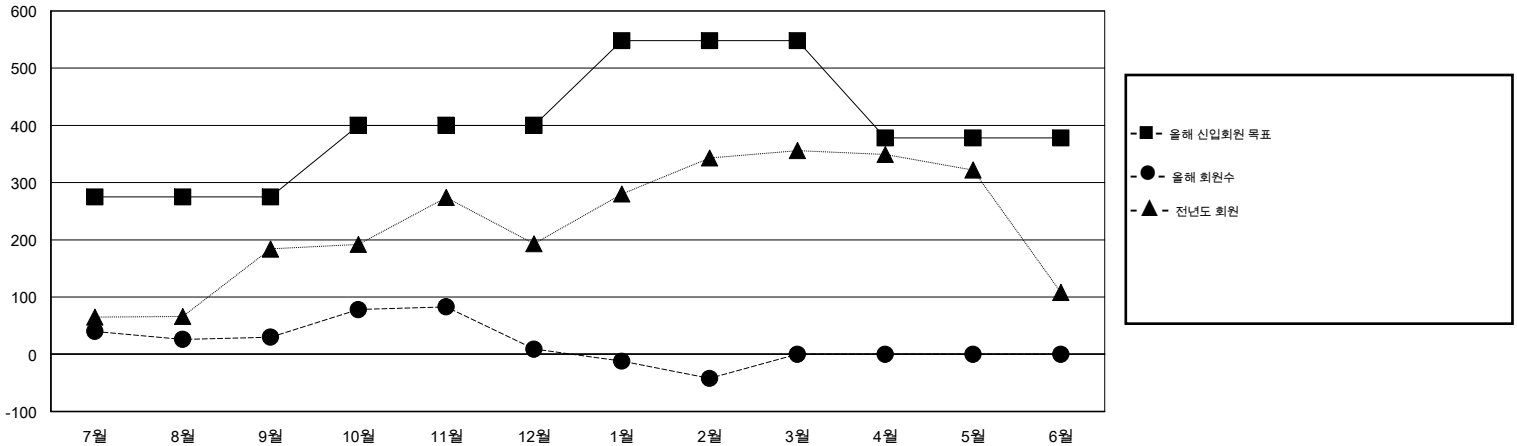

# MONTHLY MEMBERSHIP PROGRESS REPORT

District 354 B

Results as of: 2/29/2016

GMT: Joong-Ho Son

장소 REPUBLIC OF KOREA

현장지역 GMT 5

클럽					회원 1인당				
결과- 2015-2016					결과- 2015-2016				
사분기	신생클럽 목표	신생클럽	해산된 클럽	순 증감/감소	사분기	신입회원 목표	추가된 차터 및 신입 회원	퇴회 회원	순 증감/감소
7월/8월/9월	1	0	1	-1	7월/8월/9월	275	242	212	30
10월/11월/12월	1	1	1	0	10월/11월/12월	125	207	228	-21
1월/2월/3월	1	0	1	-1	1월/2월/3월	148	74	125	-51
4월/5월/6월	0	0	0	0	4월/5월/6월	-170	0	0	0

목표 및 누적 신생클럽 수

목표 및 누적 회원수

해산된 클럽: 3	1명 이상의 신입회원을 등록한 122 CLUBS OF 173	성별 분포
		남성 4,826 (78.07%)
		여성 1,356 (21.93%)
퇴회회원	<a href="#">여기에 클릭하여 현황보고 내용 검토</a>	가족단위 회원 0
작고 6		세대주 0
클럽해산 37		비 세대주 0
기타 522		
합계 565		