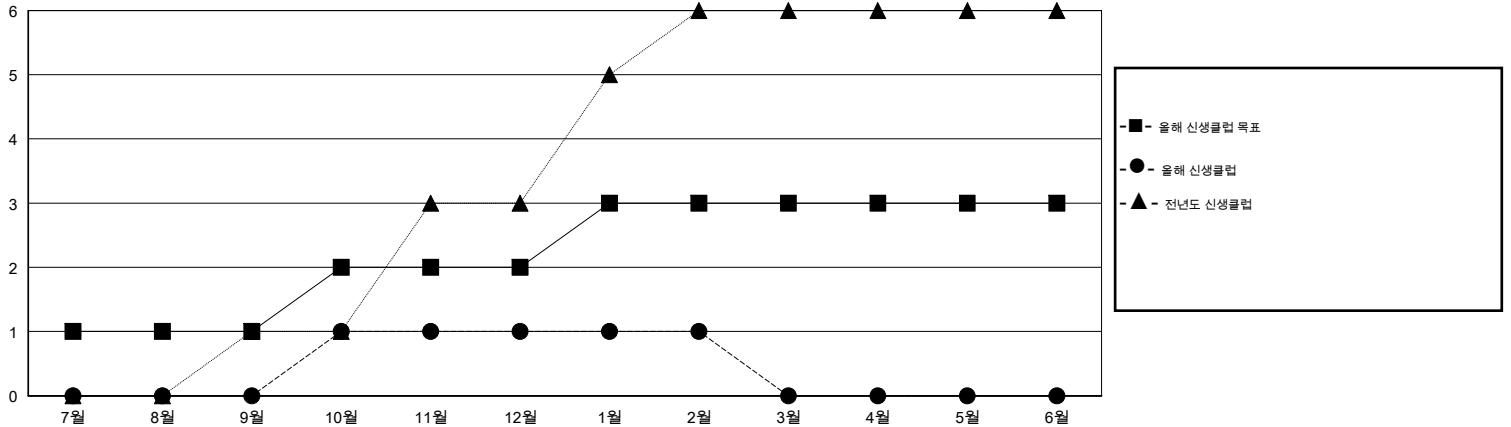

# MONTHLY MEMBERSHIP PROGRESS REPORT

District 354 B

Results as of: 2/29/2016

GMT: Joong-Ho Son

장소 REPUBLIC OF KOREA

현장지역 GMT 5

클럽					회원 1인당				
결과- 2015-2016					결과- 2015-2016				
사분기	신생클럽 목표	신생클럽	해산된 클럽	순 증감/감소	사분기	신입회원 목표	추가된 차터 및 신입 회원	퇴회 회원	순 증감/감소
7월/8월/9월	1	0	1	-1	7월/8월/9월	275	242	212	30
10월/11월/12월	1	1	1	0	10월/11월/12월	125	207	228	-21
1월/2월/3월	1	0	1	-1	1월/2월/3월	148	74	125	-51
4월/5월/6월	0	0	0	0	4월/5월/6월	-170	0	0	0

목표 및 누적 신생클럽 수

목표 및 누적 회원수

해산된 클럽: 3	1명 이상의 신입회원을 등록한 122 CLUBS OF 173	성별 분포
		남성 4,826 (78.07%)
		여성 1,356 (21.93%)
퇴회회원	<a href="#">여기에 클릭하여 현황보고 내용 검토</a>	가족단위 회원 0
작고 6		세대주 0
클럽해산 37		비 세대주 0
기타 522		
합계 565		